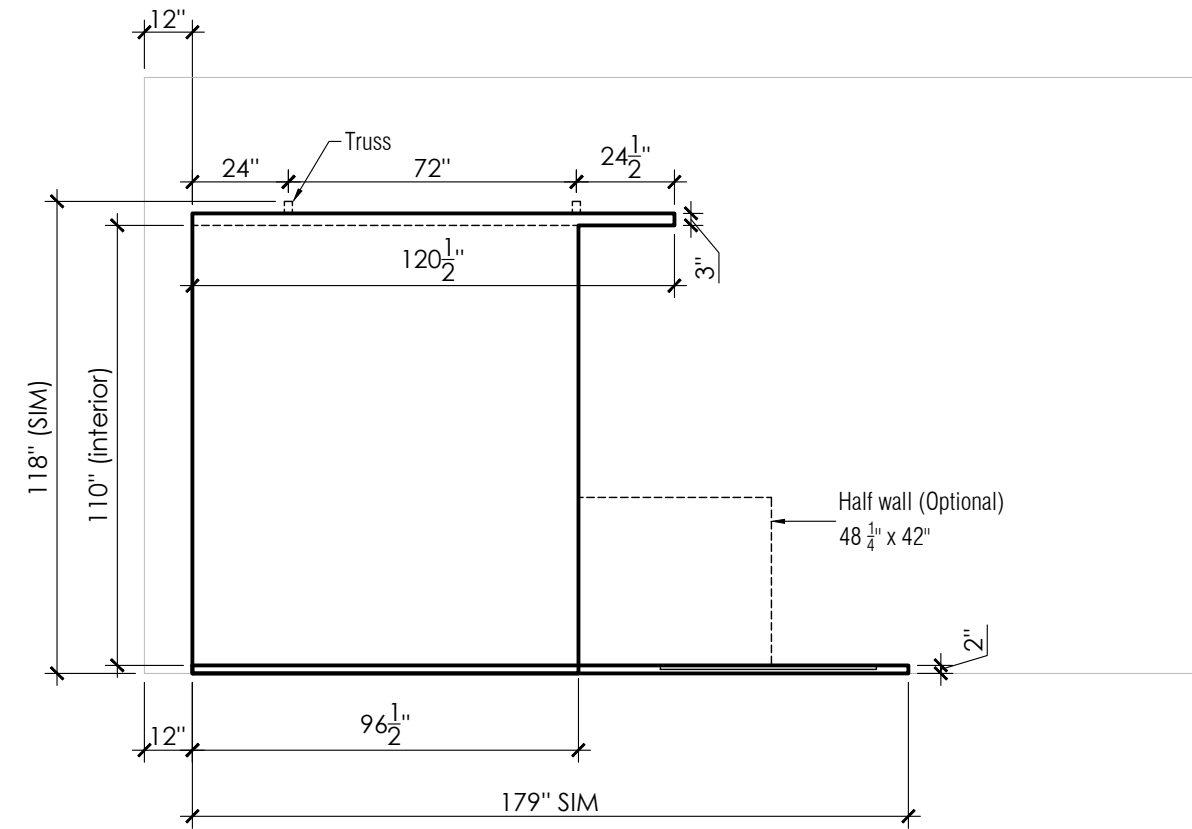

1 TOP VIEW
SCALE: 1/4" = 1'-0"

2 SIDE VIEW
SCALE: 1/4" = 1'-0"