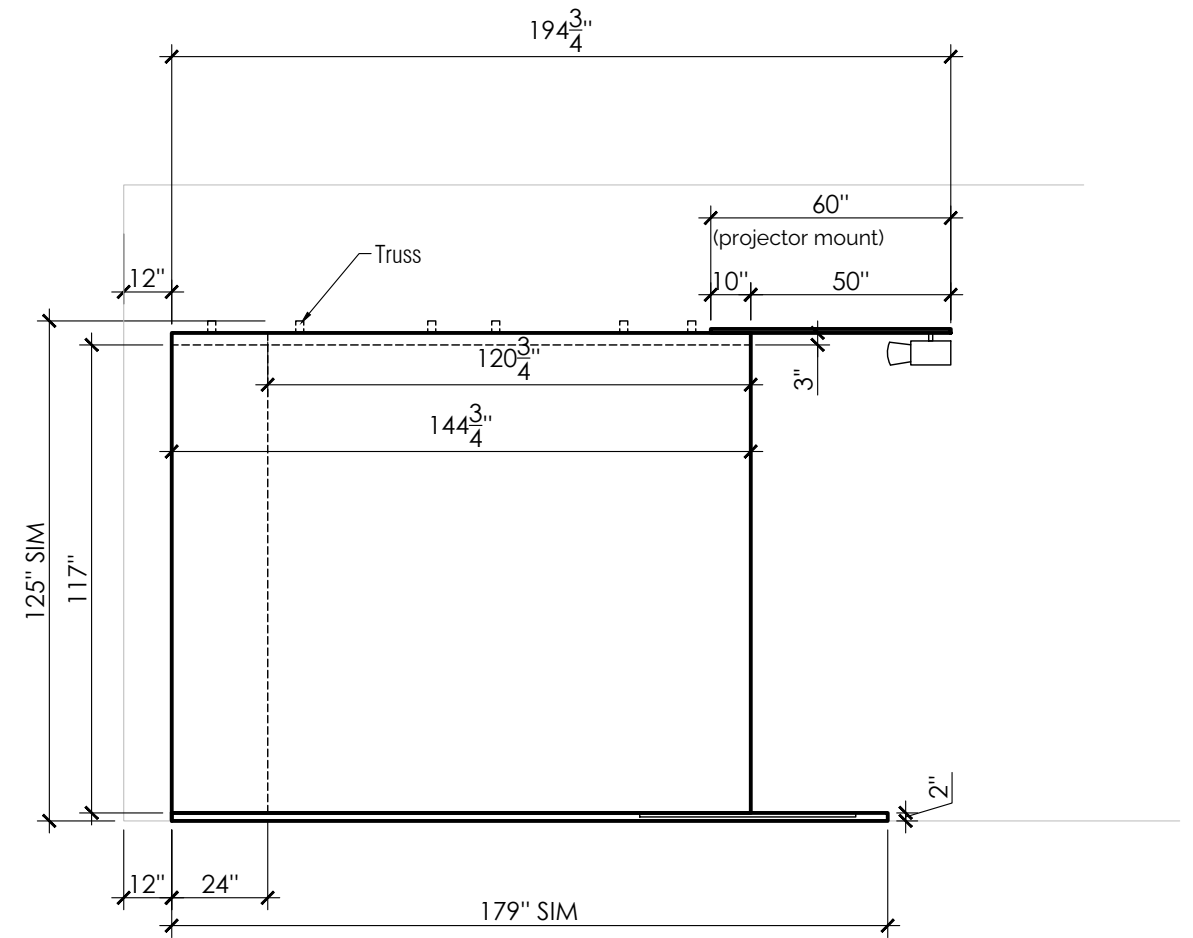

1 TOP VIEW
SCALE: 1/4" = 1'-0"

2 SIDE VIEW
SCALE: 1/4" = 1'-0"