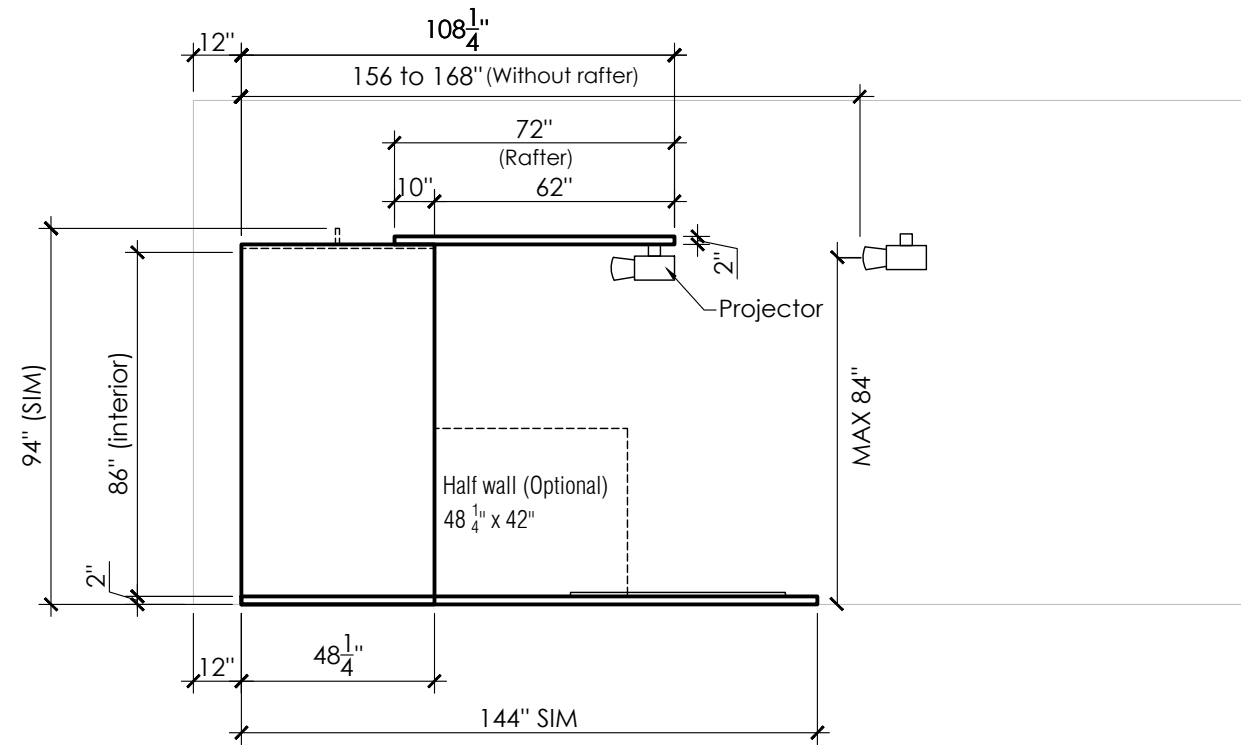

1 TOP VIEW
SCALE: 1/4" = 1'-0"

2 SIDE VIEW
SCALE: 1/4" = 1'-0"